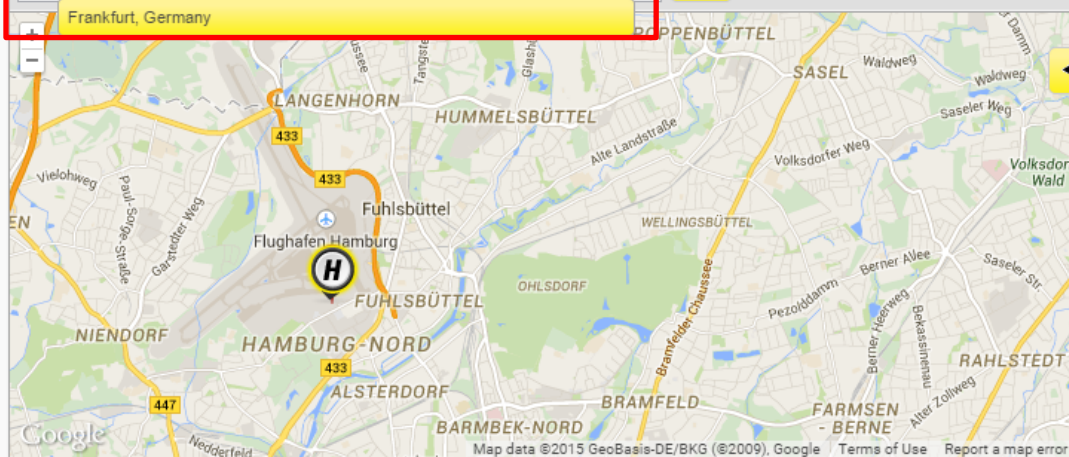

Bitte klicken Sie auf das Icon in der Karte, um die verfügbaren Fahrzeuge am Standort aufzurufen.

Fahrzeugstandort: Weg beim Jäger 193, Gegenueber der Shell Tankstelle, Hamburg, 22335, DE - Entfernung: 4.91 km.

Uhrzeit

19:30

1 Bitte wählen Sie den Abholort und das Fahrzeug

2 Bitte wählen Sie den Rückgabeort

Frankfurt

Frankfurt, Germany

Los

Hertz On Demand Standorte

Keine Fahrzeuge verfügbar in dem gewählten Zeitraum

Ausgewählter Standort

Bitte klicken Sie auf das Icon in der Karte, um die verfügbaren Fahrzeuge am Standort aufzurufen.

Schritt 5:

- Um den Rückgabestandort zu wählen, den Ort in das Suchfeld in der Karte eingeben und auf „Los“ klicken