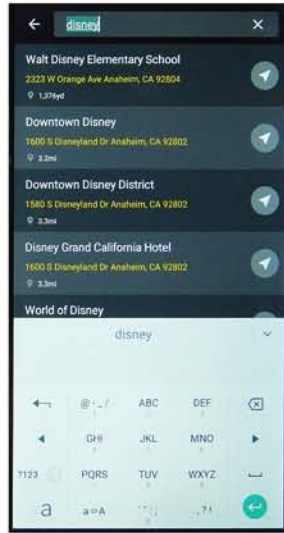

② 目的地検索

場所名、または住所をアルファベットで入力し、候補の中から目的地をタップ