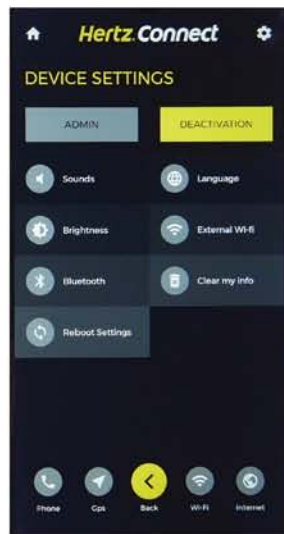

② 設定画面

⊕ Language ボタンを
タップ