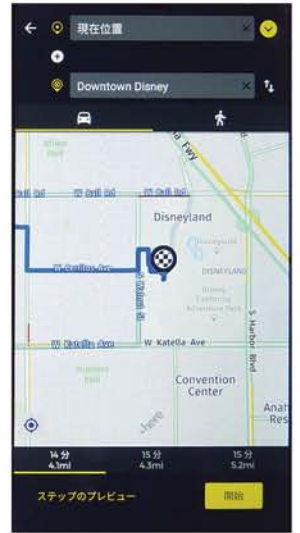

### ① トップ画面

画面下部のGPSをタップ

### ② 目的地検索

場所名、または住所をアルファベットで入力し、候補の中から目的地をタップ

### ③ 目的地決定

地図上の目的地をタップして決定

### ④ 経路選択

現在地から目的地までの経路をタップして選択