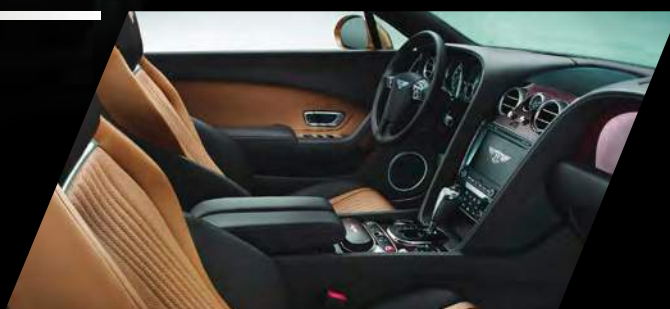

BENTLEY GTC

MOTORISATION / ENGINE :

- Moteur essence 6.0i W12 /
6.0i W12 gasoline engine
- Puissance : 590 ch / Power: 590 hp
- 0-100 km/h : 4.7 s

4 2 2

ÉQUIPEMENTS / EQUIPMENT :

- Airbags / ABS / ESP
- Boîte automatique / Automatic gearbox
- GPS / Navigation system
- Climatisation automatique / Automatic climate control
- Sièges électriques en cuir / Electric leather seats
- Autoradio CD-Mp3 / CD-Mp3 radio
- Bluetooth
- Phares xénon / Xenon headlights
- Caméra de recul / Parking distance control camera
- Jantes alliage / Alloy wheels